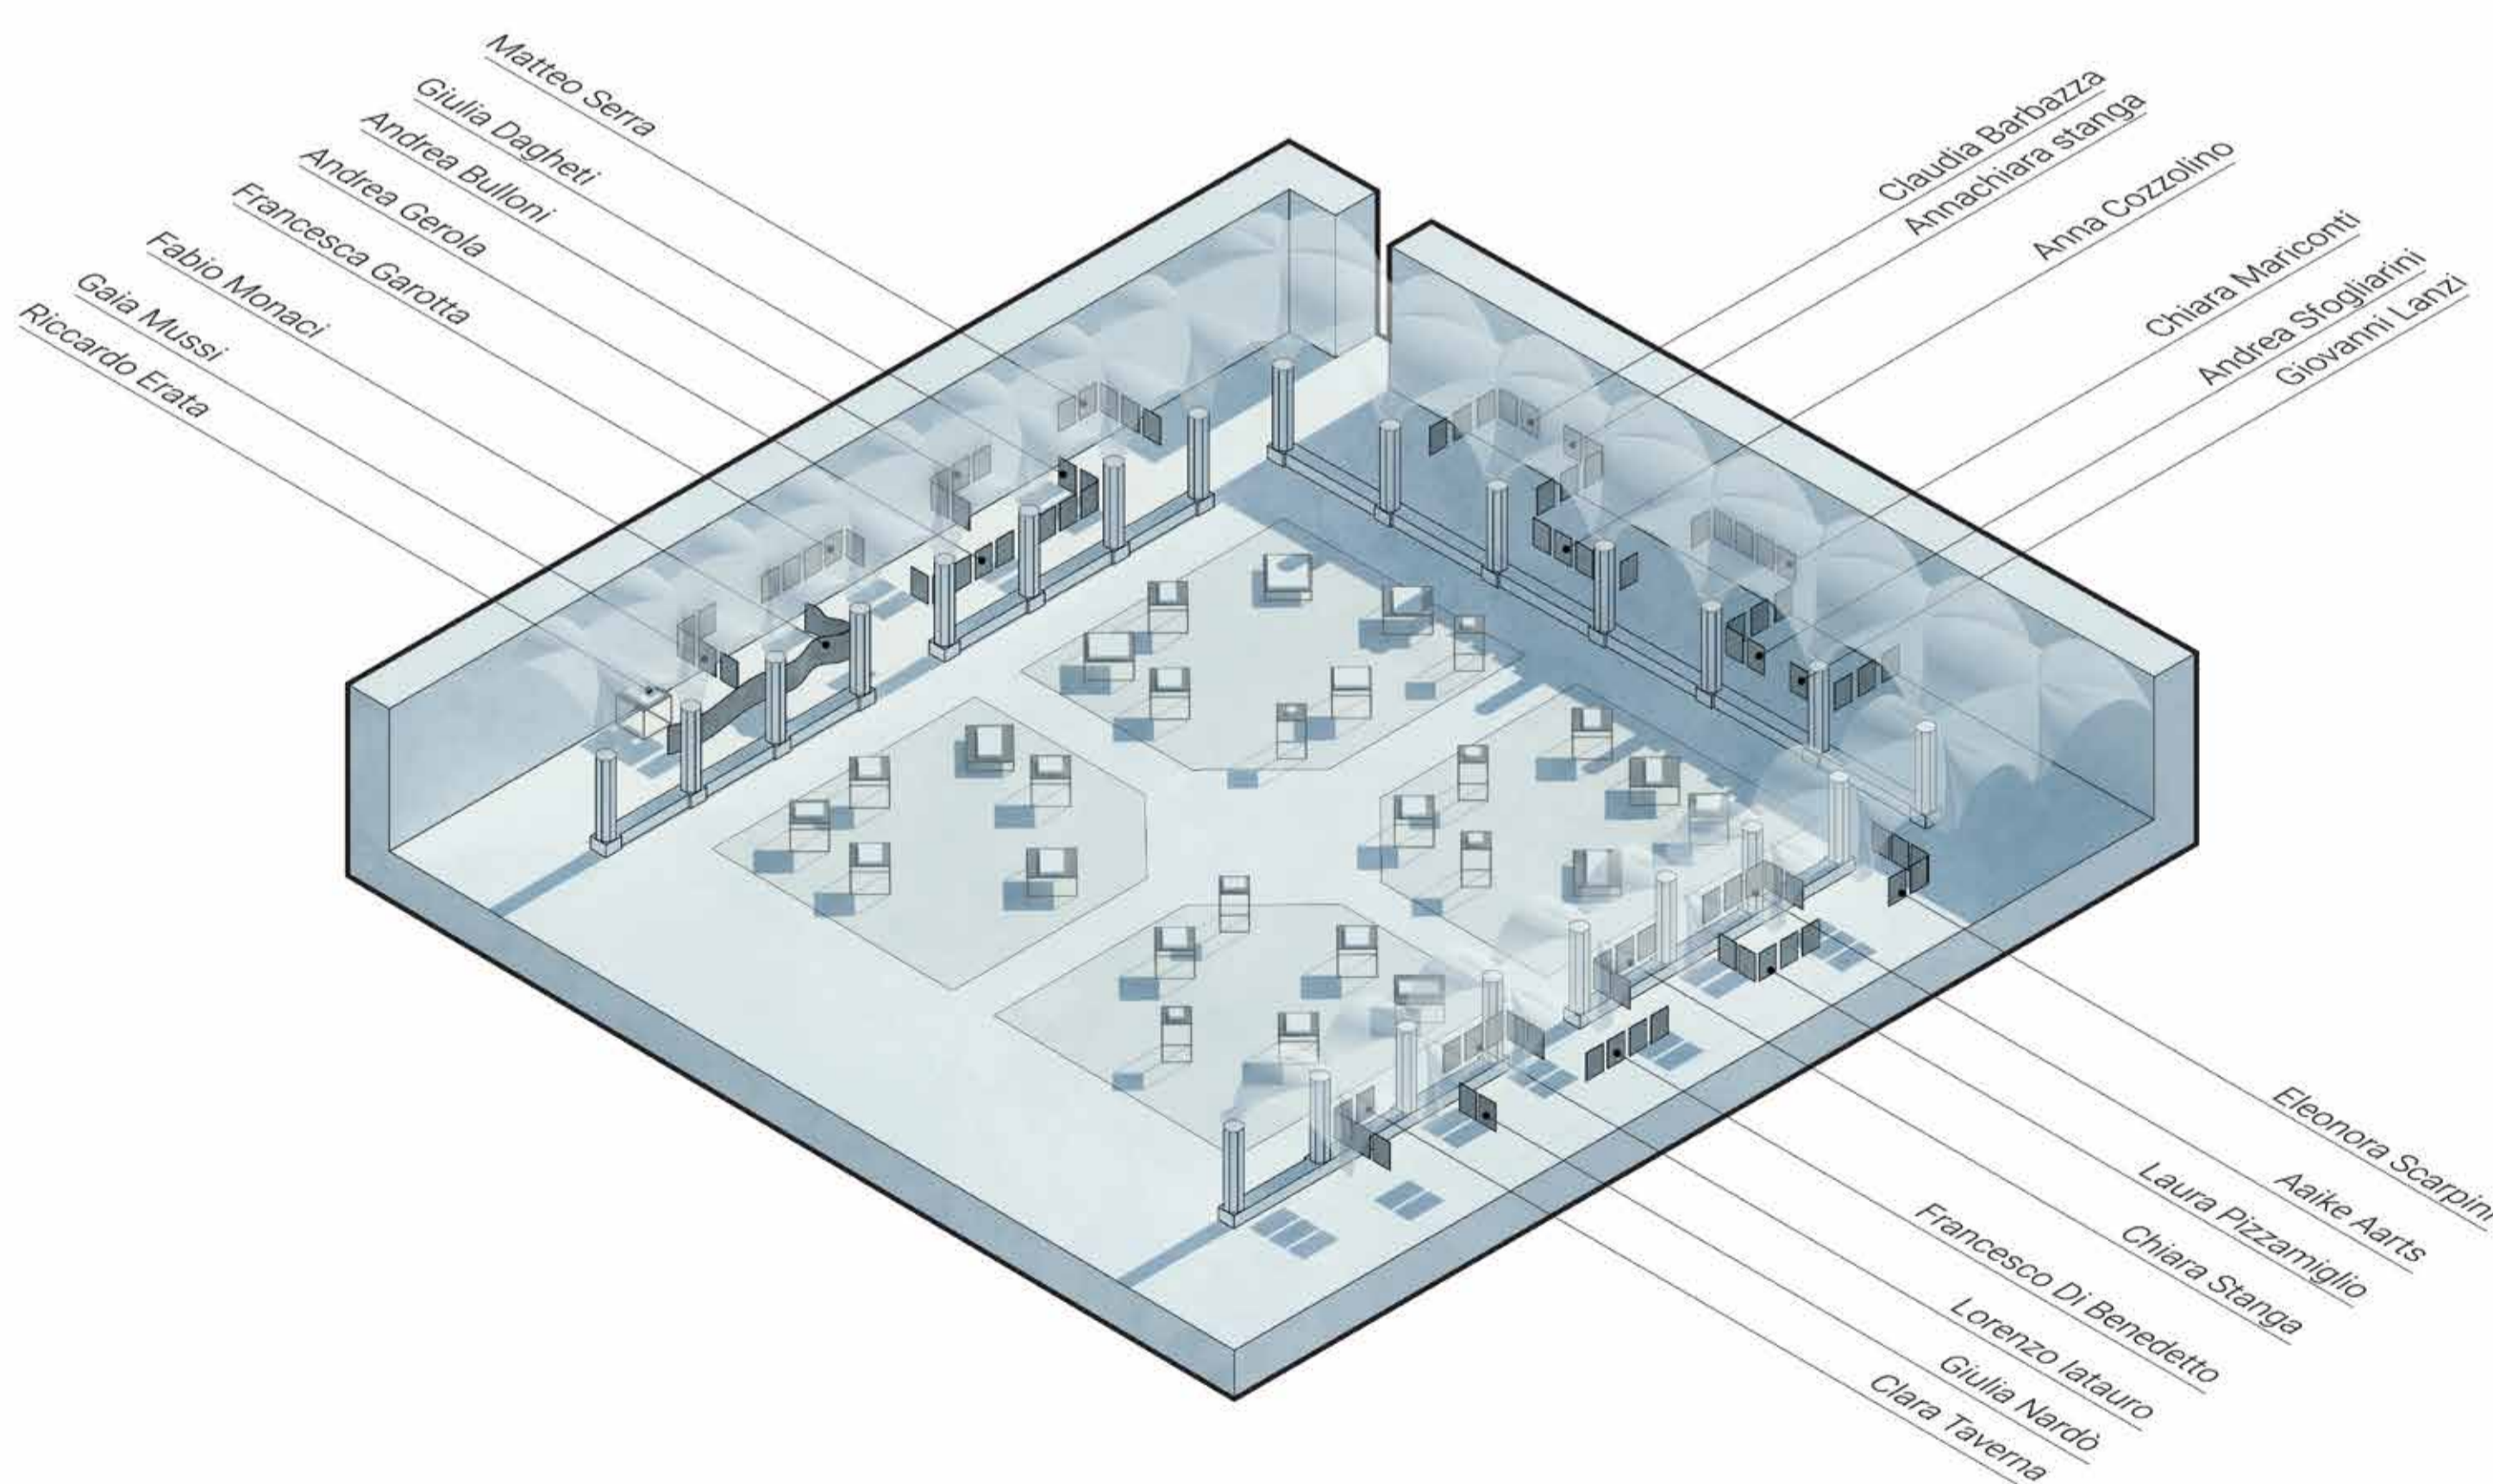

UNA NUOVA GENERAZIONE

*è un progetto culturale a cura di
Andrea Bulloni e Matteo Serra distribuito
su tre giorni al Museo Civico di Crema
e del Cremasco che cerca di portare in
Città il grande tema dell' Architettura*

Museo Civico di Crema e del Cremasco, Piazzetta Winifred Terni de Gregorj 5, 26013 Crema (CR)

Il cuore dell' Evento: abbiamo chiesto ad Aaike Aarts, Andrea Bulloni, Andrea Gerola, Andrea Sfogliarini, Anna Cozzolino, Annachiara Stanga, Chiara Mariconi, Chiara Stanga, Clara Taverna, Claudia Barbazza, Eleonora Scarpini, Fabio Monaci, Francesca Garotta, Francesco Di Benedetto, Gaia Mussi, Giulia Dagheti, Giovanni Lanzi, Giulia Nardò, Laura Pizzamiglio, Lorenzo Iatauro, Matteo Serra e Riccardo Erata, giovani Architetti cremaschi, di esporre le proprie Tesi di Laurea Magistrale in una grande Mostra