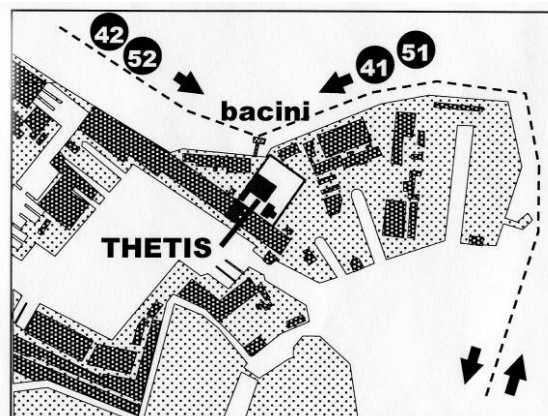

Dettaglio dell'area:

Altre informazioni per le connessioni:

www.actv.it (trasporto locale); www.alilaguna.it (trasporto locale per l'aeroporto);
www.veniceairport.it (aerei e connessioni); www.trenitalia.com (treni).

Thetis SpA

Castello 2737/I, 30122 Venezia
Tel. +39 041 240 6111
Fax +39 041 521 0292
www.thetis.it - info@thetis.it

Cap. Soc. € 11.288.985,55
di cui € 7.538.988,95 versato
Iscritta al Registro delle Imprese di Venezia
C.F. e P.IVA 02722990278
R.E.A. di Venezia n. 236216

Società soggetta all'attività di direzione
e coordinamento del Consorzio Venezia Nuova