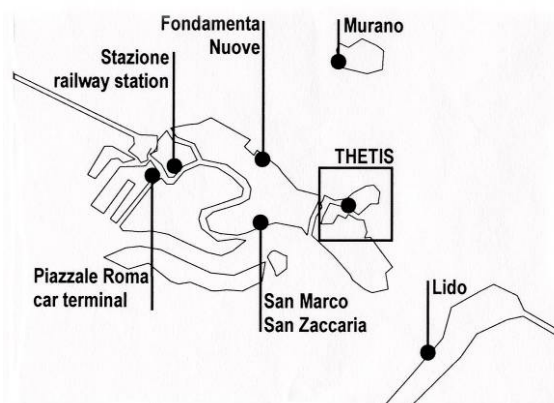

COME ANDARE

da Thetis "sede Venezia" a S. Zaccaria, Lido, P.le Roma, Ferrovia e Tessera - Aeroporto

Andare con il trasporto pubblico DA THETIS "sede Venezia" - FERMATA BACINI - A:

a	percorrenza	linea	Ai minuti
Piazzale Roma	31 min. 31 min. (dipende dal cambio)	51* 41	17-37-57 07-27-47 (scendere a Fond.ta Nuove e cambiare linea (41 proveniente da Murano o 51)
Ferrovia	28 min. 30 min. (dipende dal cambio)	51* 41	17-37-57 07-27-47 (scendere a Fond.ta Nuove e cambiare linea (41 proveniente da Murano o 51)
S. Zaccaria	26 min.	42	08-28-48
Aeroporto	55 min. (dipende dal cambio)	41, Alilaguna	07-27-47 fino a Murano-Museo, poi Alilaguna ai min. 35 di ogni ora
Tronchetto (da P.le Roma)	10 min.	2	(per P.le Roma vedi sopra) 06-16-26-36-46-56

* Fermata Bacini effettuata solo dalle ore 7.00 alle ore 9.00 e dalle ore 16.15 alle ore 19.40

Linee circolari ACTV GIRACITTA':

52	Circolare destra, via Lido	51	Circolare sinistra, via Lido
P.le Roma, Ferrovia, Fon.ta Nuove, Bacini, Lido, S. Zaccaria, P.le Roma		Lido, Bacini, Fond.ta Nuove, Ferrovia, P.le Roma, S. Zaccaria, Lido	
42	Circolare destra, via Murano	41	Circolare sinistra, via Murano
P.le Roma, Ferrovia, Fon.ta Nuove, Murano, Fond.ta Nuove, Bacini, S. Zaccaria, P.le Roma		P.le Roma, S. Zaccaria, Bacini, Fond.ta Nuove, Murano, Fond.ta Nuove, Ferrovia, P.le Roma	

Localizzazione di THETIS:

Dettaglio dell'area:

Altre informazioni per le connessioni:

www.actv.it (trasporto locale); www.alilaguna.it (trasporto locale per l'aeroporto);
www.veniceairport.it (aerei e connessioni); www.trenitalia.com (treni).